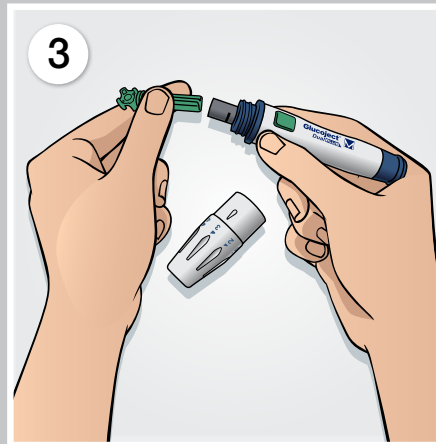

Glucifix[®] Tech

De betrouwbare moderne bloedglucosemeter

Diabetes Remote Control

Voor optimaal gemak en controle op afstand