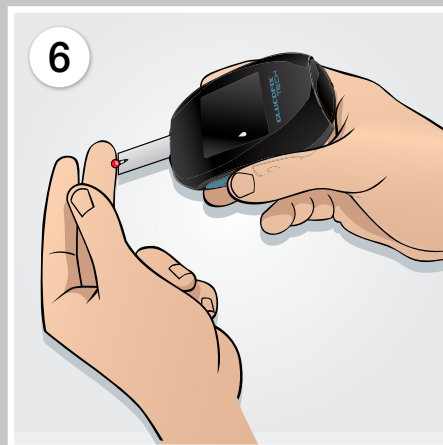

Glucifix[®] Tech

De betrouwbare moderne bloedglucosemeter

Diabetes Remote Control

Voor optimaal gemak en controle op afstand