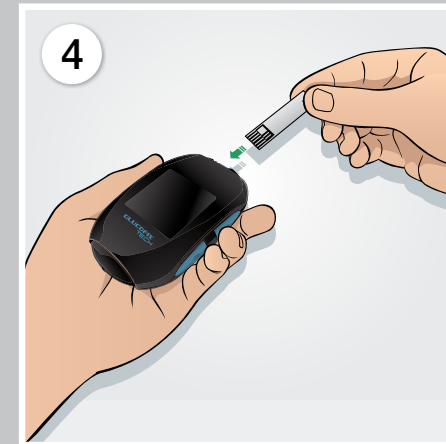

Glucifix[®] Tech

De betrouwbare moderne bloedglucosemeter

Diabetes Remote Control

Voor optimaal gemak en controle op afstand