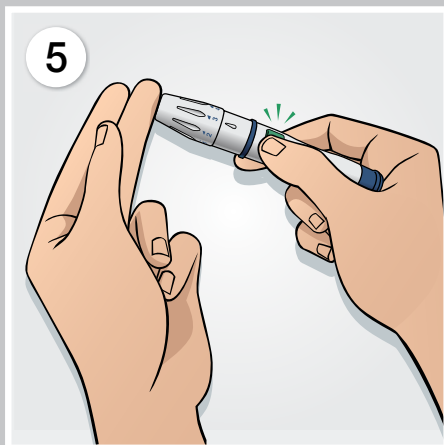

Glucifix[®] Tech

De betrouwbare moderne bloedglucosemeter

Diabetes Remote Control

Voor optimaal gemak en controle op afstand