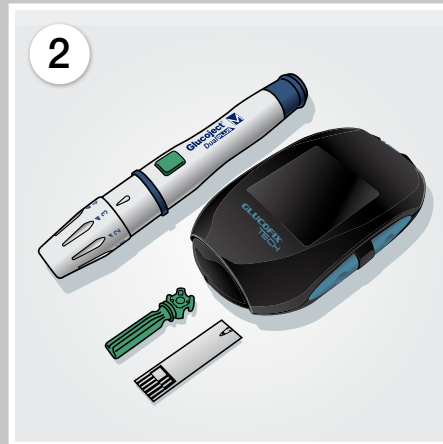

Glucifix[®] Tech

De betrouwbare moderne bloedglucosemeter

Diabetes Remote Control

Voor optimaal gemak en controle op afstand