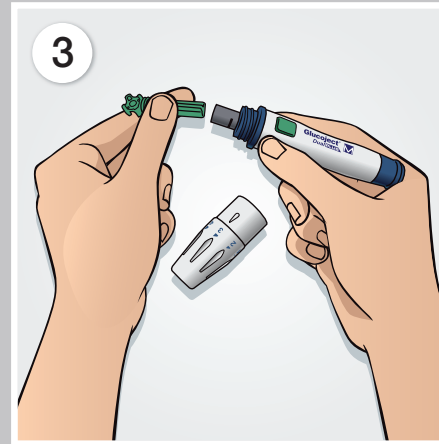

Glucifix[®] Tech

De betrouwbare moderne bloedglucosemeter

Diabetes Remote Control

Voor optimaal gemak en controle op afstand