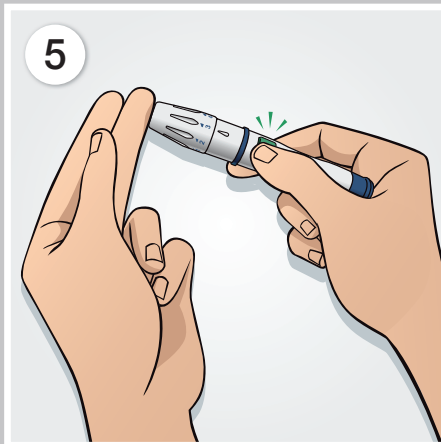

Glucifix[®] Tech

De betrouwbare moderne bloedglucosemeter

Diabetes Remote Control

Voor optimaal gemak en controle op afstand