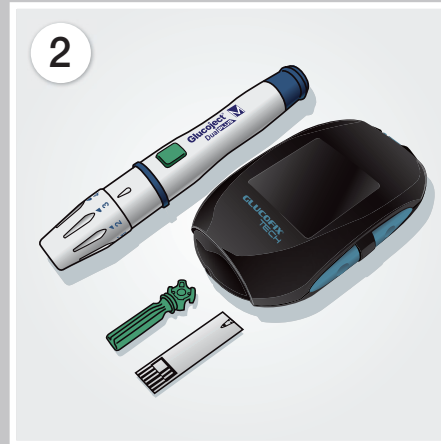

Glucifix[®] Tech

De betrouwbare moderne bloedglucosemeter

Diabetes Remote Control

Voor optimaal gemak en controle op afstand