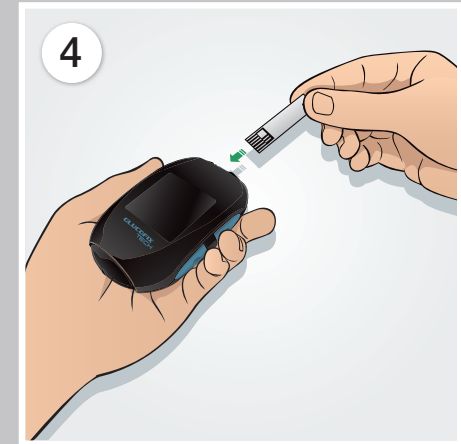

Glucifix[®] Tech

De betrouwbare moderne bloedglucosemeter

Diabetes Remote Control

Voor optimaal gemak en controle op afstand