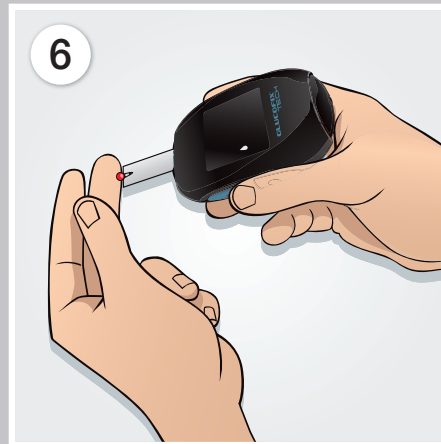

Glucifix[®] Tech

De betrouwbare moderne bloedglucosemeter

Diabetes Remote Control

Voor optimaal gemak en controle op afstand